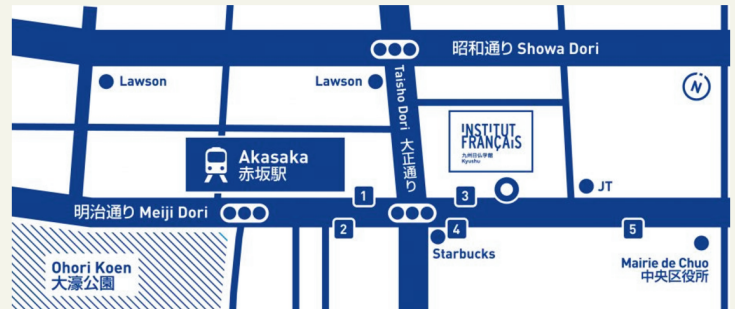

抽選プレゼント付き
アンケート

オープンデーについて右のQRコードから
アンケートにご協力下さい。
抽選で10名様に人気のアトリエご招待！
※当選はメールにてお知らせします。

お問合せ 九州日仏学館

〒810-0041 福岡市中央区大名2-12-6 ビルF
Tel：092-712-0904
メール：kyushu@institutfrancais.jp