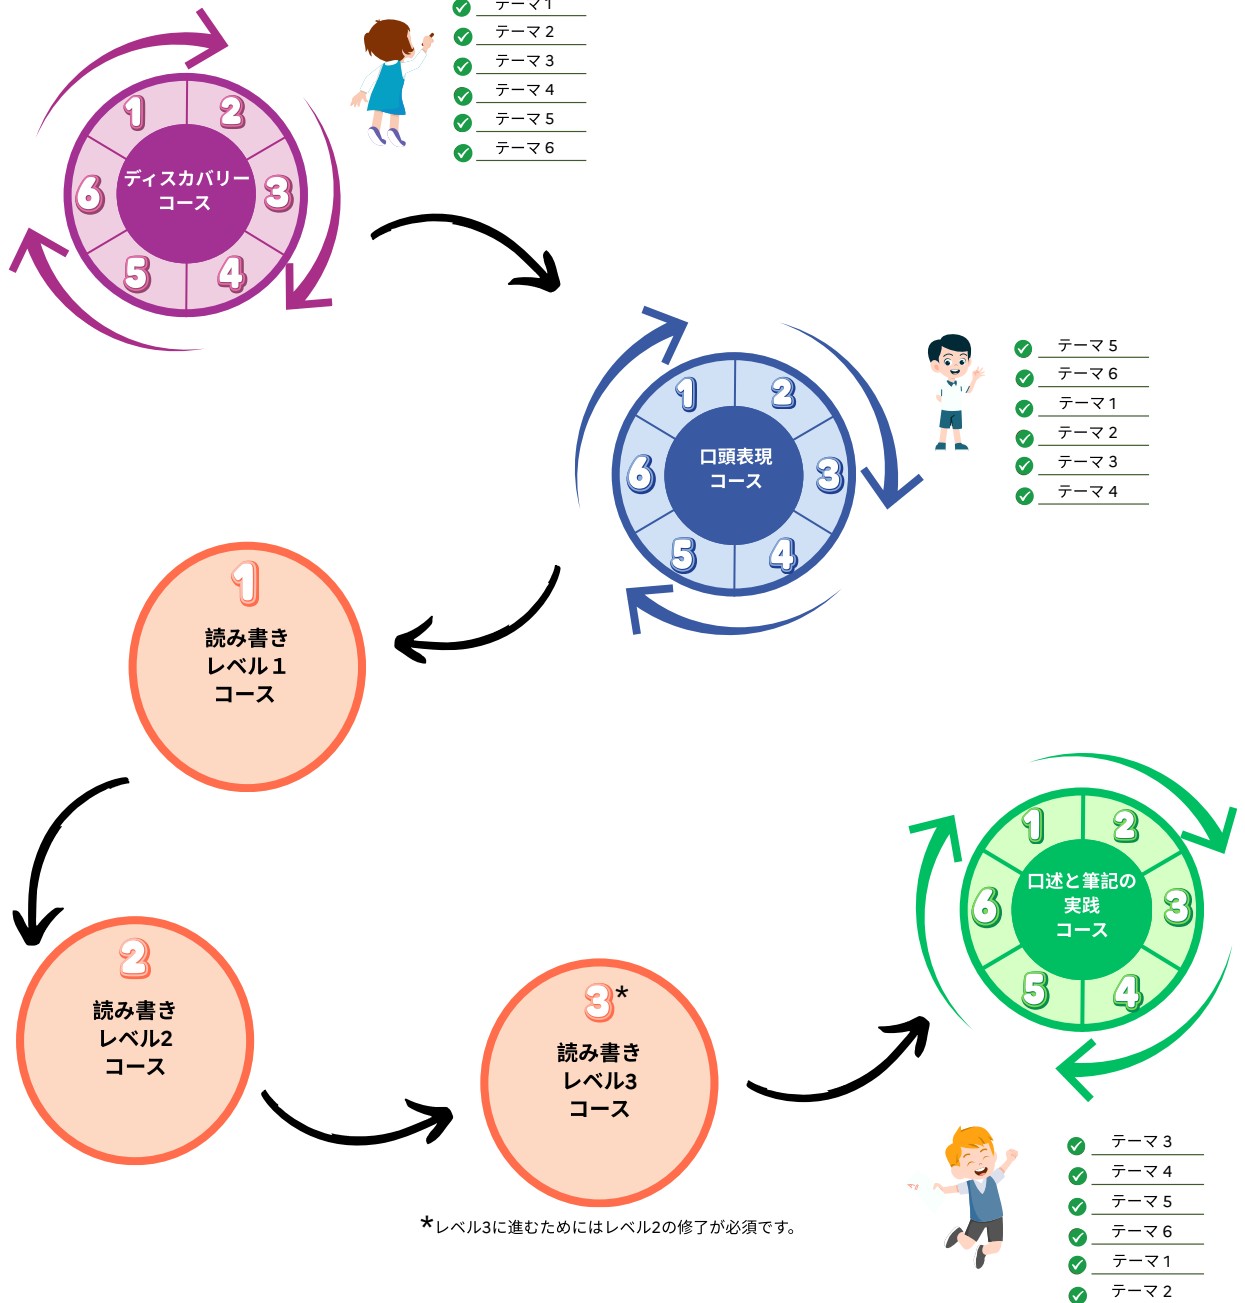

## PELFとは何ですか？

PELFとは、フランス語からは離れているお子様のニーズに特化したフランス語のグループレッスンです：

- オンラインレッスン
- 少人数制グループレッスン
- お子様のプロフィールに合わせた4種類の学習コース
- 週2回、1回30分のレッスン
- およそ3か月に相当する1学期につき10時間の授業

コース	プロフィール	対象年齢	曜日	時間
<b>ディスカバリー</b> 	フランス語は理解できず、ほとんど、あるいはまったく話しません。	6-8 歳	水・土	16:45 - 17:15
			木・土	17:45 - 18:15
			火・金	17:30 - 18:00
		9-11 歳	火・金	16:00 - 16:30
			火・木	16:45 - 17:15
<b>口頭表現</b> 	フランス語の話し言葉は理解できますが、自ら表現することは少ししかできません。	6-8 歳	水・土	17:30 - 18:00
			火・土	17:30 - 18:00
		9-11 歳	水・木	16:00 - 16:30
<b>読み書き</b> 	フランス語の話し言葉は理解し自ら表現ができますが、フランス語の読み書きができない、または少ししかできません。	6-8 歳	水・木	17:30 - 18:00
		9-11 歳	木・金	17:00 - 17:30
	レベル1	このレベルは今学期はご受講いただけません。		
レベル2	このレベルは今学期はご受講いただけません。			
レベル3	このレベルは今学期はご受講いただけません。			
<b>口述と筆記の実践</b>	フランス語は理解し、自らの表現を口頭ではよくでき、書くことは少しできるが、実践する機会がありません。	6-8 歳	水・土	16:45 - 17:15 (水) 10:45 - 11:15 (土)
		9-11 歳	火・金	16:45 - 17:15

# PELFの学習進度

各コースは、6つの独立したテーマのサイクルで進行します。  
コースのすべてのテーマを修了すると、次のコースに進むことができます。コースへの参加は、どのテーマからでも、つまりどの学期からでも可能です。

受講料

1学期10時間 20 500円

お申し込み方法

関西日仏学館-大阪のオンラインブティックより  
お申込み下さい。  
登録受付期間は6月6日～7月4日です。